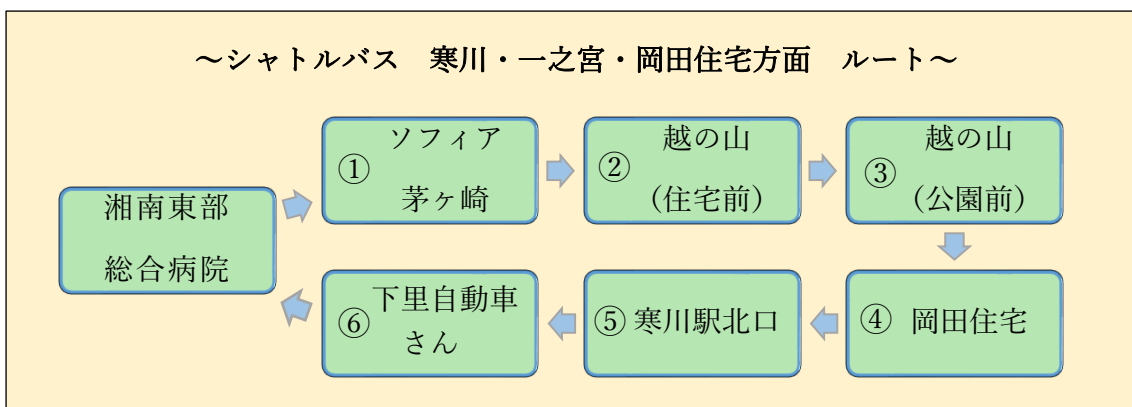

～シャトルバス 寒川・一之宮・岡田住宅方面 ルート～

① 一之宮 ソフィア茅ヶ崎

ソフィア茅ヶ崎の天神下第1公園入口の向かいに停車します。

天神下第一  
公園

(停留所)

## ② 越の山 (住宅前)

高田設備さん 北側先に当院の看板 (時刻表) があり、その前で停車します。

(停留所)

(時刻表)

③ 越の山（越の山公園の向かい）

越の山公園の右側の車道に停車します。