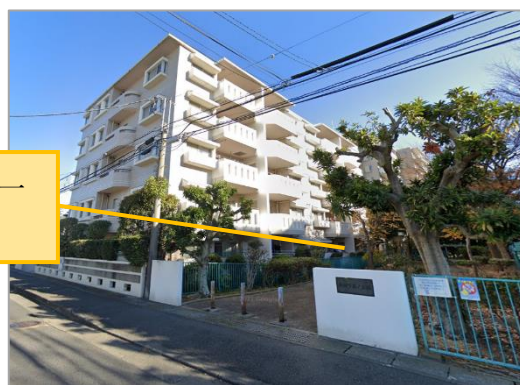

～シャトルバス 寒川・一之宮・岡田住宅方面 ルート～

① 一之宮 ソフィア茅ヶ崎

ソフィア茅ヶ崎の天神下第1公園入口の向かいに停車します。

天神下第一  
公園

(停留所)

## ② 越の山 (住宅前)

高田設備さん 北側先に当院の看板 (時刻表) があり、その前で停車します。

(停留所)

(時刻表)

③ 越の山（越の山公園の向かい）

越の山公園の右側の車道に停車します。

#### ④岡田住宅

寒川もくせいハイツ 13 と越第2公園の間で停車します。

(停留所)

## ⑤寒川駅北口

寒川駅北口のロータリーにあるJA さがみの前に停車します。