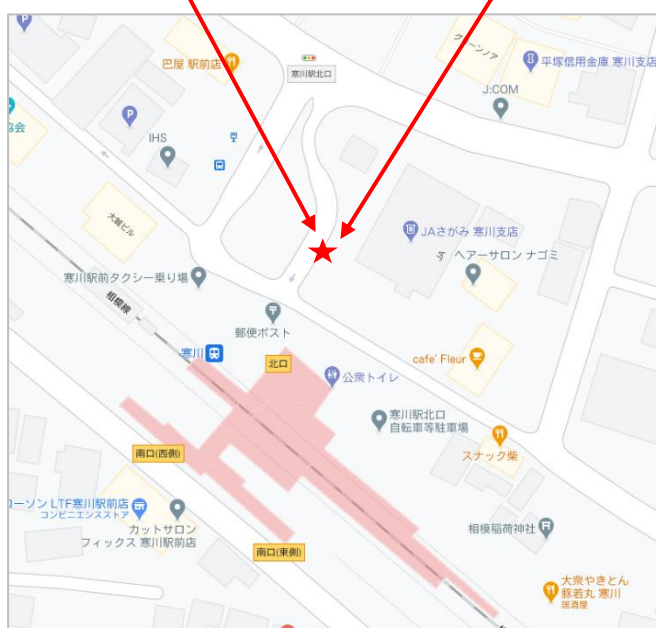

～シャトルバス 寒川・一之宮・岡田住宅方面 ルート～

① 一之宮 ソフィア茅ヶ崎

ソフィア茅ヶ崎の天神下第1公園入口の向かいに停車します。

天神下第一  
公園

(停留所)

## ② 越の山 (住宅前)

高田設備さん 北側先に当院の看板 (時刻表) があり、その前で停車します。

(停留所)

(時刻表)

③ 越の山（越の山公園の向かい）

越の山公園の右側の車道に停車します。

#### ④岡田住宅

寒川もくせいハイツ 13 と越第2公園の間で停車します。

(停留所)

## ⑤寒川駅北口

寒川駅北口のロータリーにあるJA さがみの前に停車します。